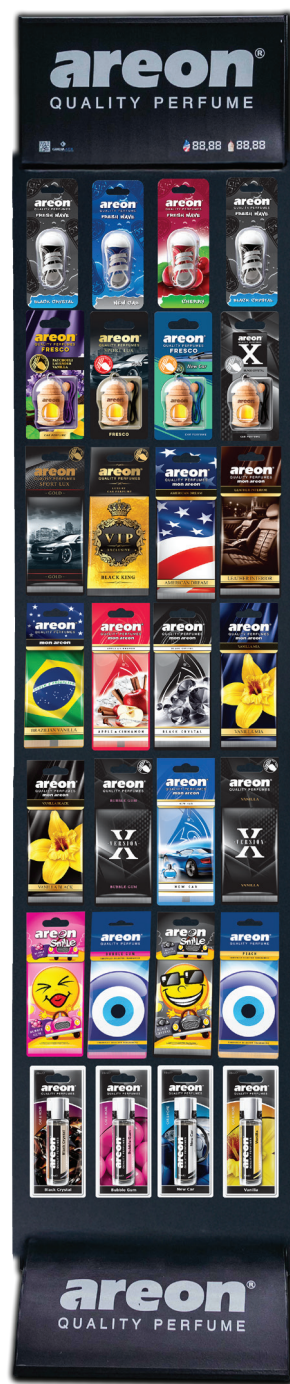

◆ 4 X 7 - 508 UN.